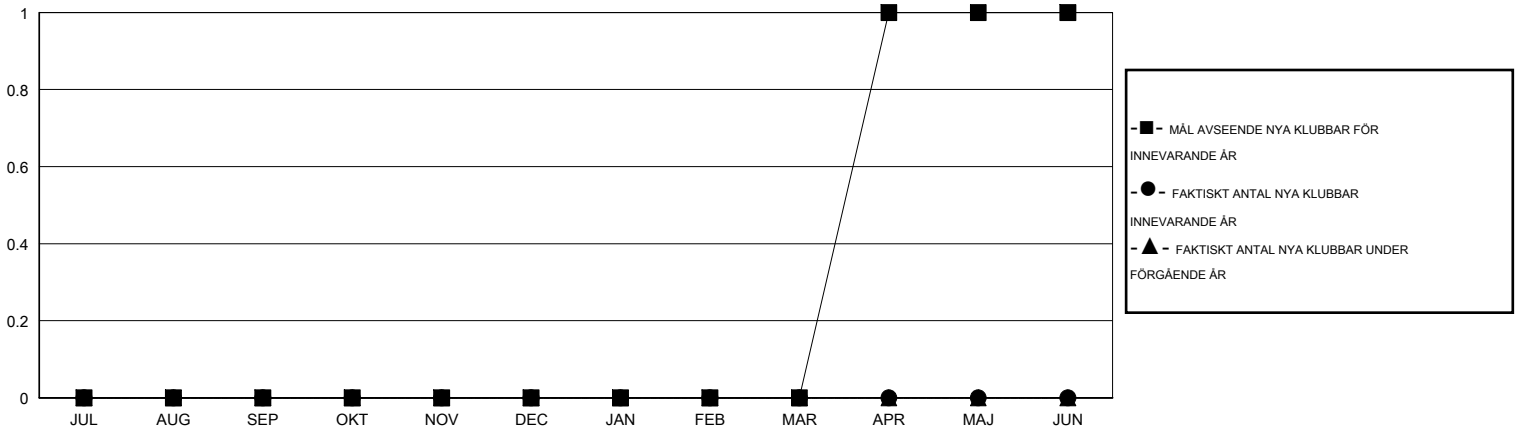

# MONTHLY MEMBERSHIP PROGRESS REPORT

District 104 J

Results as of: 10/31/2015

GMT: Kenneth Persson

OMRÅDE NORWAY

GMT KO 4

Klubbar					Medlemmar				
RESULTAT FÖR 2015-2016					RESULTAT FÖR 2015-2016				
KVARTAL	MÅL AVSEENDE NYA KLUBBAR	NYA KLUBBAR	AVFÖRDA KLUBBAR	NETTOTILLVÄXT/MINSKNING	KVARTAL	MÅL AVSEENDE NYA MEDLEMMAR	CHARTER OCH TILLAGDA NYA MEDLEMMAR	AVFÖRDA MEDLEMMAR	NETTOTILLVÄXT/MINSKNING
JUL/AUG/SEP	0	0	0	0	JUL/AUG/SEP	1	10	26	-16
OKT/NOV/DEC	0	0	0	0	OKT/NOV/DEC	2	9	6	3
JAN/FEB/MAR	0	0	0	0	JAN/FEB/MAR	1	0	0	0
APR/MAJ/JUN	1	0	0	0	APR/MAJ/JUN	27	0	0	0

MÅL OCH FAKTISKT ANTAL NYA KLUBBAR

MÅL OCH FAKTISKT ANTAL MEDLEMMAR

NEDLAGDA KLUBBAR: 0	12 CLUBS OF 58 TOG UPP EN ELLER FLER NYA MEDLEMMAR	<b>KÖNSFÖRDELNING</b>
		MAN 1,326 (83.61%)
		KVINNA 260 (16.39%)
<b>AVFÖRDA MEDLEMMAR</b>	<a href="#">KLICKA HÄR FÖR INFORMATION OM STATUS</a>	FAMILJEMEDLEMMAR 13
AVLIDNA 1		HUVUDMAN I HUSHÄLLET 5
NEDLAGD KLUBB 0		INGEN HUVUDMAN I HUSHÄLLET 8
ÖVRIGA 31		
<b>TOTAL 32</b>		