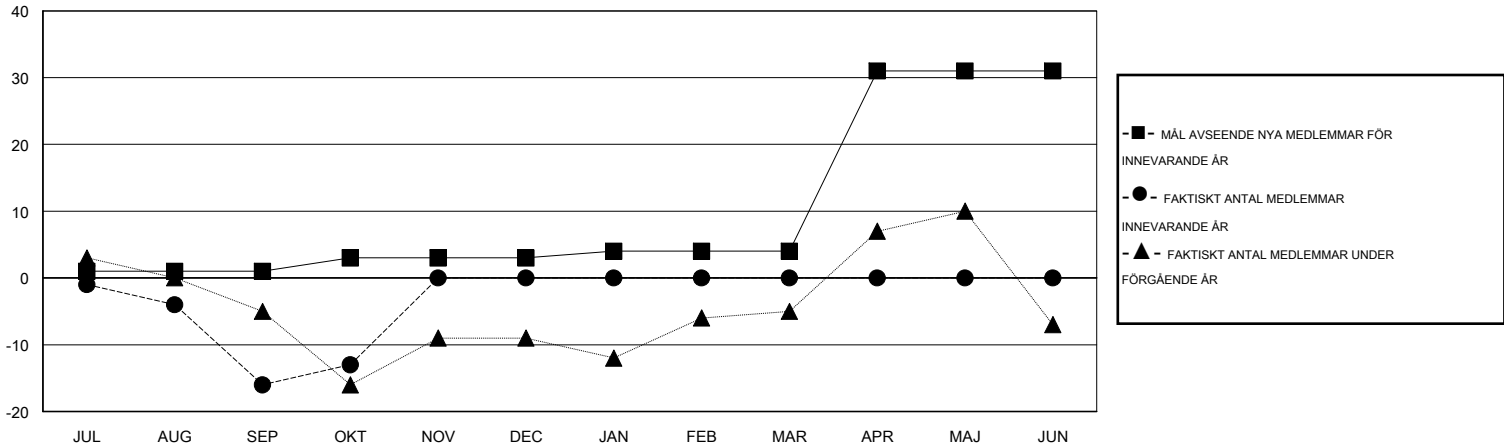

# MONTHLY MEMBERSHIP PROGRESS REPORT

District 104 J

Results as of: 10/31/2015

GMT: Kenneth Persson

OMRÅDE NORWAY

GMT KO 4

Klubbar					Medlemmar				
RESULTAT FÖR 2015-2016					RESULTAT FÖR 2015-2016				
KVARTAL	MÅL AVSEENDE NYA KLUBBAR	NYA KLUBBAR	AVFÖRDA KLUBBAR	NETTOTILLVÄXT/MINSKNING	KVARTAL	MÅL AVSEENDE NYA MEDLEMMAR	CHARTER OCH TILLAGDA NYA MEDLEMMAR	AVFÖRDA MEDLEMMAR	NETTOTILLVÄXT/MINSKNING
JUL/AUG/SEP	0	0	0	0	JUL/AUG/SEP	1	10	26	-16
OKT/NOV/DEC	0	0	0	0	OKT/NOV/DEC	2	9	6	3
JAN/FEB/MAR	0	0	0	0	JAN/FEB/MAR	1	0	0	0
APR/MAJ/JUN	1	0	0	0	APR/MAJ/JUN	27	0	0	0

MÅL OCH FAKTISKT ANTAL NYA KLUBBAR

MÅL OCH FAKTISKT ANTAL MEDLEMMAR

NEDLAGDA KLUBBAR: 0	12 CLUBS OF 58 TOG UPP EN ELLER FLER NYA MEDLEMMAR	<b>KÖNSFÖRDELNING</b>
		MAN 1,326 (83.61%)
		KVINNA 260 (16.39%)
<b>AVFÖRDA MEDLEMMAR</b>	<a href="#">KLICKA HÄR FÖR INFORMATION OM STATUS</a>	FAMILJEMEDLEMMAR 13
AVLIDNA 1		HUVUDMAN I HUSHÄLLET 5
NEDLAGD KLUBB 0		INGEN HUVUDMAN I HUSHÄLLET 8
ÖVRIGA 31		
<b>TOTAL 32</b>		